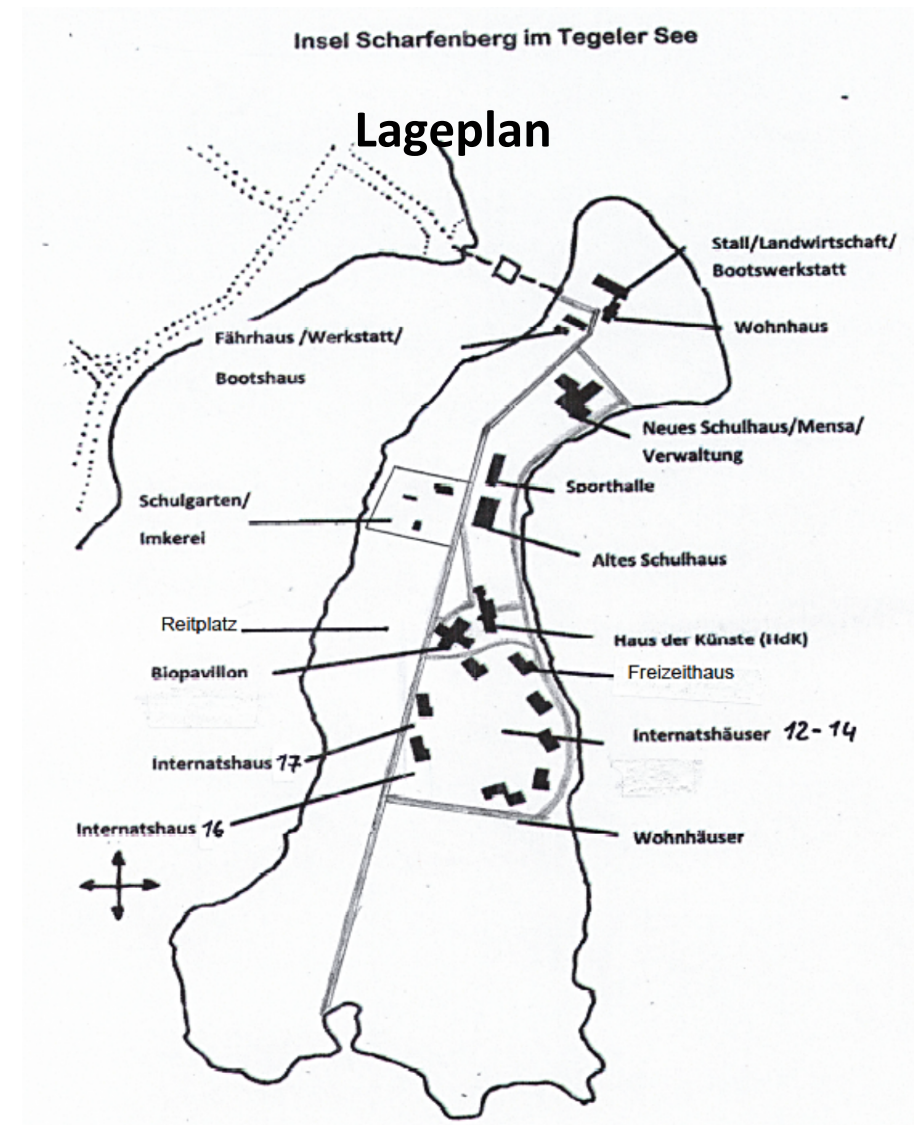

Schulfarm  
Insel Scharfenberg

Tag der offenen Tür

**Samstag, 30. November 2024**  
**13:00 bis 16:00 Uhr**

Schulfarm Insel Scharfenberg  
Staatliches Gymnasium und Internat  
Schwarzer Weg 103, 13505 Berlin  
Tel.: 030 430 944 330  
sekretariat@insel-scharfenberg.de  
www.insel-scharfenberg.de  
Schulleitungsteam: Nikola Dzembitzki, Matthias Waldow, Olaf Tresper

**Hauptweg**                      **14h / 14h45 / 15h30** Hauptweg, Höhe  
Verwaltung: Start der **Inselführungen**

**Fährhaus / Bootshaus**        **Wassersport:** Schnuppersegeln  
gemeinsames Beisammensein